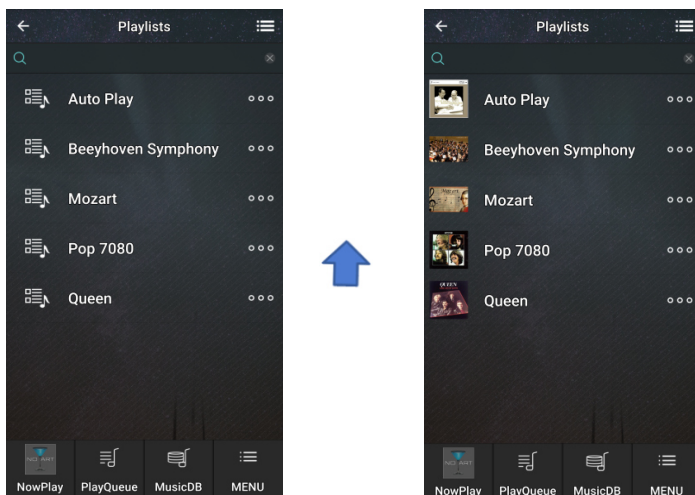

### 1 Verbesserung der Struktur der Musik-DB

Die Struktur der Musik-DB wurde so angepasst, damit besser mit Multi- und „Best of“-Alben gearbeitet werden kann und die Datei des Originaltitel-Tags nicht verändert werden muss, wenn in die Datenbank importiert wird. Ein mehrfaches Vorkommen des Albumnamens ist möglich.

#### ※ HINWEIS

Sollten Sie zu der vorherigen Firmware zurückkehren, nachdem Ihr Gerät mit dieser neuen Firmware aktualisiert wurde, kann es sein, dass es nicht richtig funktioniert, weil die Struktur der Musik-DB ziemlich verändert wurde.

#### \* Importieren über den Browser

Grundsatz: Es wird immer ein neues Album erzeugt.

Wenn der übergeordnete Ordner und der Albumordner gleich bleibt, werden die darin befindlichen Titel in das gleiche Album einsortiert

### 2 Neu: Anzeige des Miniaturbildes der Playlist

**3 Die Liste der Internetdienste wird nicht mehr als Text, sondern mit graphischen Bildern angezeigt.**

HINWEIS  
Wenn im Setup bei den jeweiligen Diensten keine Logindaten vorhanden sind, können die jeweiligen Symbole nicht ausgewählt werden.