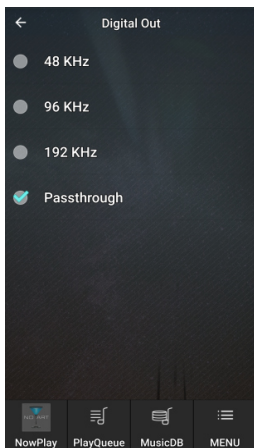

### 2 Neu: Anzeige des Miniaturbildes der Playlist

**3 Die Liste der Internetdienste wird nicht mehr als Text, sondern mit graphischen Bildern angezeigt.**

HINWEIS  
Wenn im Setup bei den jeweiligen Diensten keine Logindaten vorhanden sind, können die jeweiligen Symbole nicht ausgewählt werden.

**4 Durchleiten-Funktion bei Einstellungen für Digitalausgang hinzugefügt**

**5 „No List“ wird angezeigt, wenn der Favoritenordner von Airable leer ist.**